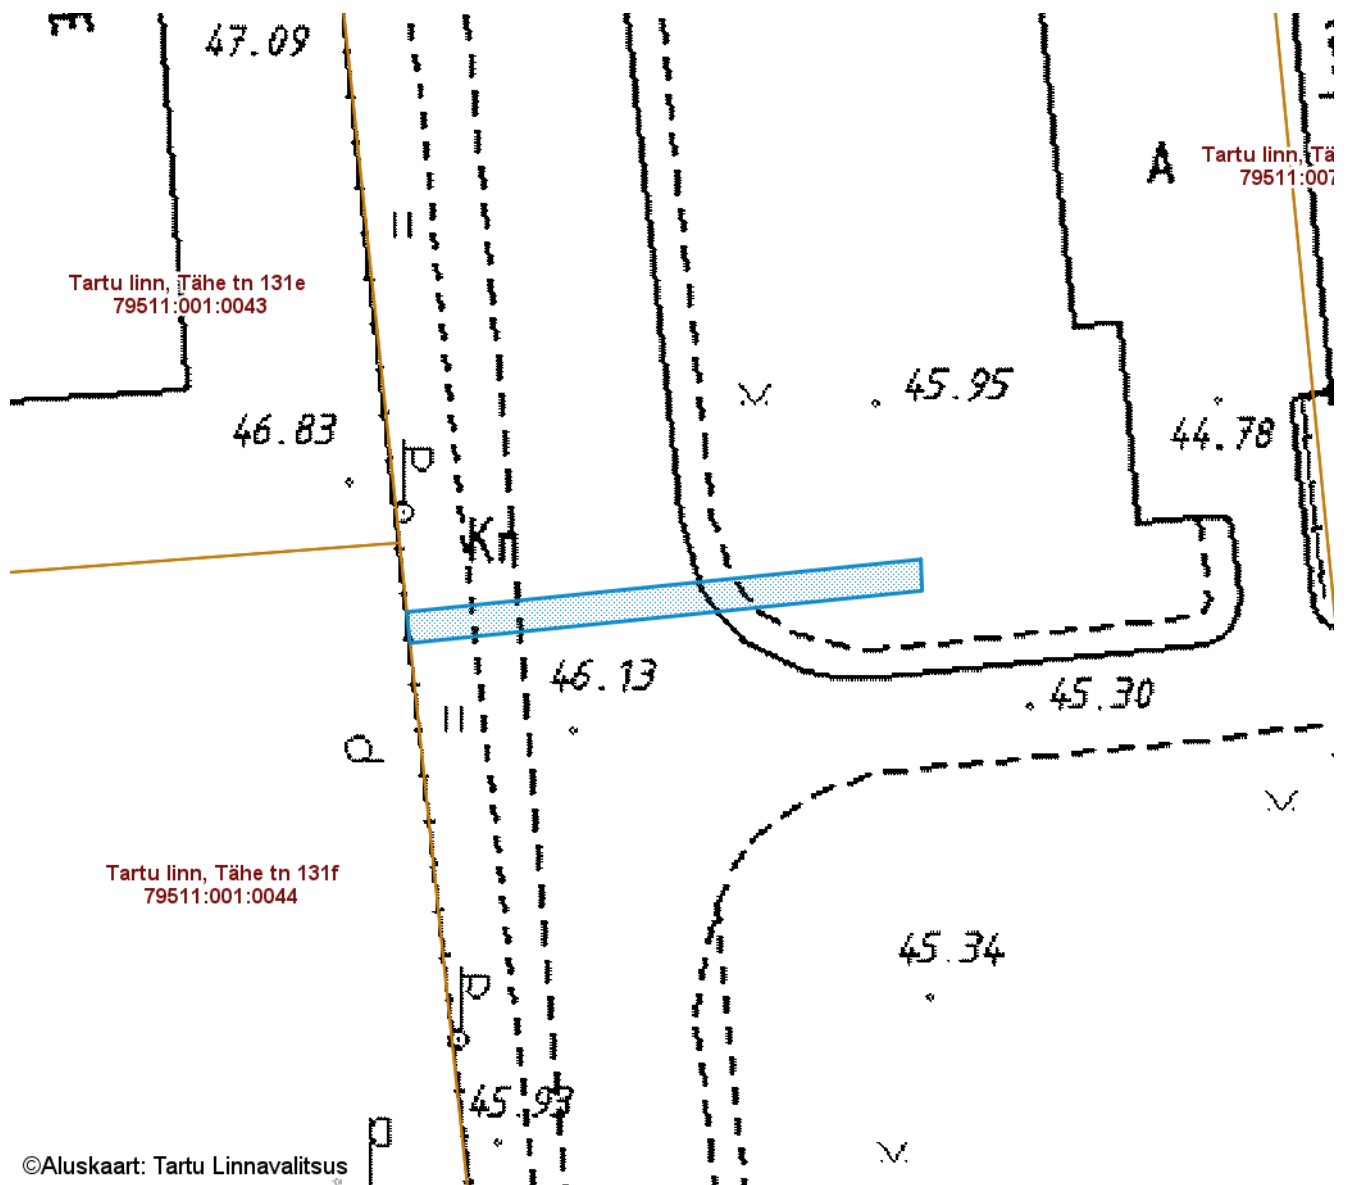

ISIKLIKU KASUTUSÕIGUSEGA KOORMATAVA
ALA SKEEM

Tartu linn, Tähe tänav T131 (79511:005:0060)

M 1 : 500

©Aluskaart: Tartu Linnavalitsus

— Isikliku kasutusõigusega seatav
maa-ala 72 m²
(B-kategooria gaasitorustik)

Nr	X	Y
1	6470757.63	659892.49
2	6470755.57	659892.57
3	6470752.11	659858.72
4	6470754.16	659858.51

Koostas: **Pille Toom**